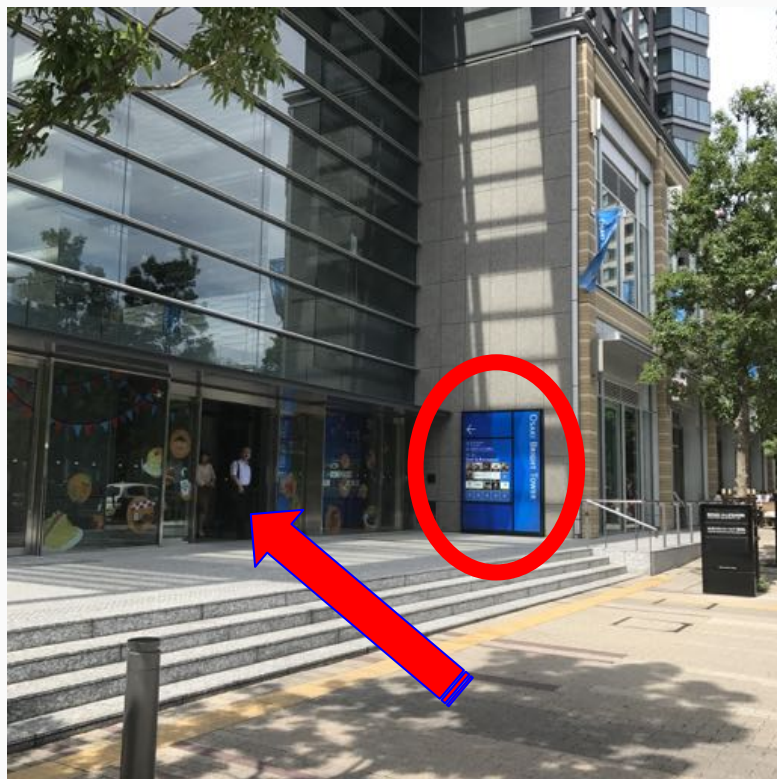

Access to SeaBank Inc. シーバンク(株)へのアクセス

JR大崎駅

Start

1 JR大崎駅に到着しましたら、
南改札口に向かってください▶

2 南改札口を出ましたら、**新東口**方面
左に曲がります▼

3 左に曲がりましたら、そのまま
まっすぐお進みください▶

4 正面にエレベーターが見えて
きましたら、エレベーターの
左横にお進みください▼

5そのままエスカレーターを
お降りください▶

6エスカレーターを降りましたら、
そのまままっすぐ
お進みください▼

7初めての交差点の横断歩道を
左に渡ってください▶

8次の横断歩道を右に渡り、その
まままっすぐお進みください▼

9 左手に**大崎ブライトタワー**の
青いサインが見えてきます。
入口よりお入りください▶

10 エスカレーターで2階に上がり
ましたら、**右**にお進みください▼

11 大崎ブライトコアのオレンジのサインを見ながら、
右にお進みください▶

12 次を**左**に曲がりましたら、
そのまま**まっすぐ**お進みください ▼

13 大崎ブライトコアのサインを見ながら、そのまままっすぐお進みください▶

14 大崎ブライトコア入口からお入りいただき、左手电レベーターから4階にお上がりください **End**

Congratulations !
おつかれさまでした！

シーバンク株式会社

〒141-0001 東京都品川区北品川5-5-15 大崎ブライトコア4F SHIP