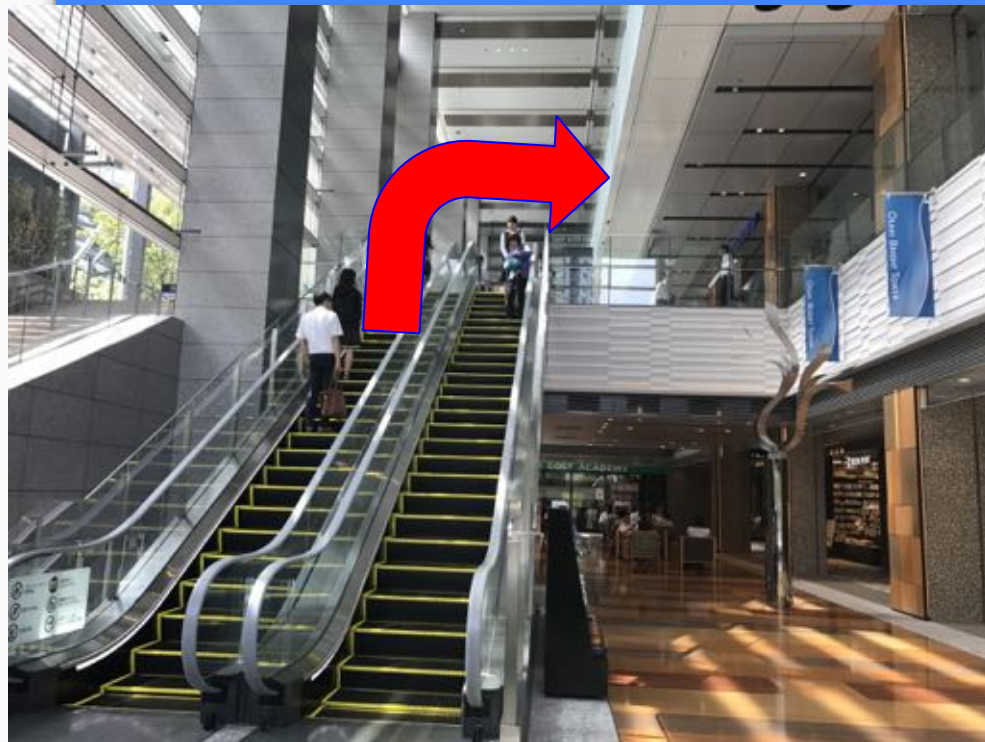

6エスカレーターを降りましたら、
そのまままっすぐ
お進みください▼

7初めての交差点の横断歩道を
左に渡ってください▶

8次の横断歩道を右に渡り、その
まままっすぐお進みください▼

9 左手に**大崎ブライトタワー**の
青いサインが見えてきます。
入口よりお入りください▶

10 エスカレーターで2階に上がり
ましたら、**右**にお進みください▼

11 大崎ブライトコアのオレンジのサインを見ながら、
右にお進みください▶