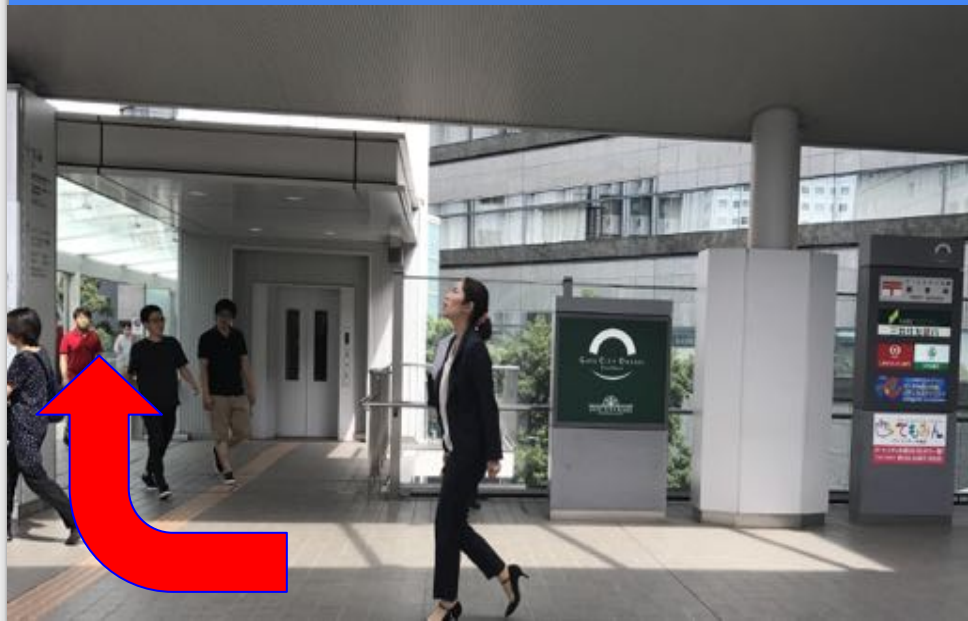

Access to SeaBank Inc. シーバンク(株)へのアクセス

JR大崎駅

Start

1 JR大崎駅に到着しましたら、
南改札口に向かってください▶

2 南改札口を出ましたら、**新東口**方面
左に曲がります▼

3 左に曲がりましたら、そのまま
まっすぐお進みください▶

4 正面にエレベーターが見えて
きましたら、エレベーターの
左横にお進みください▼

5そのままエスカレーターを
お降りください▶

6エスカレーターを降りましたら、
そのまままっすぐ
お進みください▼

7初めての交差点の横断歩道を
左に渡ってください▶

8次の横断歩道を右に渡り、その
まままっすぐお進みください▼

9 左手に**大崎ブライトタワー**の
青いサインが見えてきます。
入口よりお入りください▶

10 エスカレーターで2階に上がり
ましたら、**右**にお進みください▼

11 大崎ブライトコアのオレンジのサインを見ながら、
右にお進みください▶